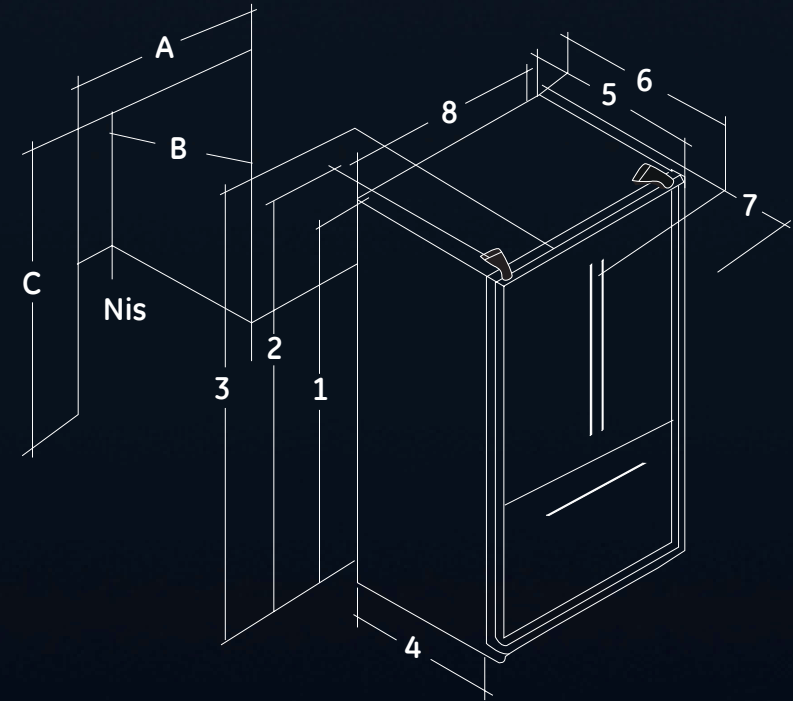

IWO19JSPFSS

83,5
CM

527 L

- » Freistehend oder Standard Einbau
- » Türen Edelstahl
- » Anthrazitfarbene Seiten (Lederstruktur)
- » Edelstahl Design Griffe
- » Wasserspender (intern)¹
- » Wasserfilter GE SmartWater (intern)²
- » Automatische Eismaschine (intern)³
- » Delikatessenschublade mit regulierbarer Temperatur⁴
- » 2x Gemüse- und Obstschubfach mit regulierbarer Luftfeuchtigkeit⁵
- » NoFrost & ClimateKeeper Technology
- » Sabbat-Modus & TurboCool
- » 263 kWh/a - Energieeffizienzklasse E

Twin set *

* Optional erhältlich: Anschlusskit zum Anschluss von 2 Kühlschränken nebeneinander

INO27JSPFFS

XXL

90,9
CM

765 L

- » Freistehend oder Standard Einbau
- » Türen Edelstahl
- » Anthrazitfarbene Seiten (Lederstruktur)
- » Edelstahl Design Griffe
- » Wasserspender (intern)¹
- » Wasserfilter GE SmartWater (intern)²
- » Automatische Eismaschine (intern)³
- » Delikatessenschublade mit regulierbarer Temperatur⁴
- » 2x Gemüse- und Obstschubfach mit regulierbarer Luftfeuchtigkeit⁵
- » NoFrost & ClimateKeeper Technology
- » Sabbat-Modus & TurboCool
- » 302 kWh/a - Energieeffizienzklasse E

SABBAT
MODUS

ABMESSUNGEN

Model	ICO19JSPRSS	IWO19JSPFSS	INO27JSPFFS
1. Höhe bis Schrankoberkante	1742	1742	1742
2. Höhe bis oberes Scharnier	1774	1774	1774
3. Höhe bis Türoberkante	1775	1775	1775
4. Schranktiefe ohne Tür	613	613	750
5. Tiefe ohne Griff	734	734	859
6. Tiefe einschl. Griff	785	785	922
7. Gesamttiefe mit um 90° geöffneter Tür	1475	1066	1240
8. Breite	835	835	909
Wandnischenabmessungen			
A. Nischenbreite	841	841	915
B. Nischentiefe	632	632	770
C. Nischenhöhe	1794	1794	1794